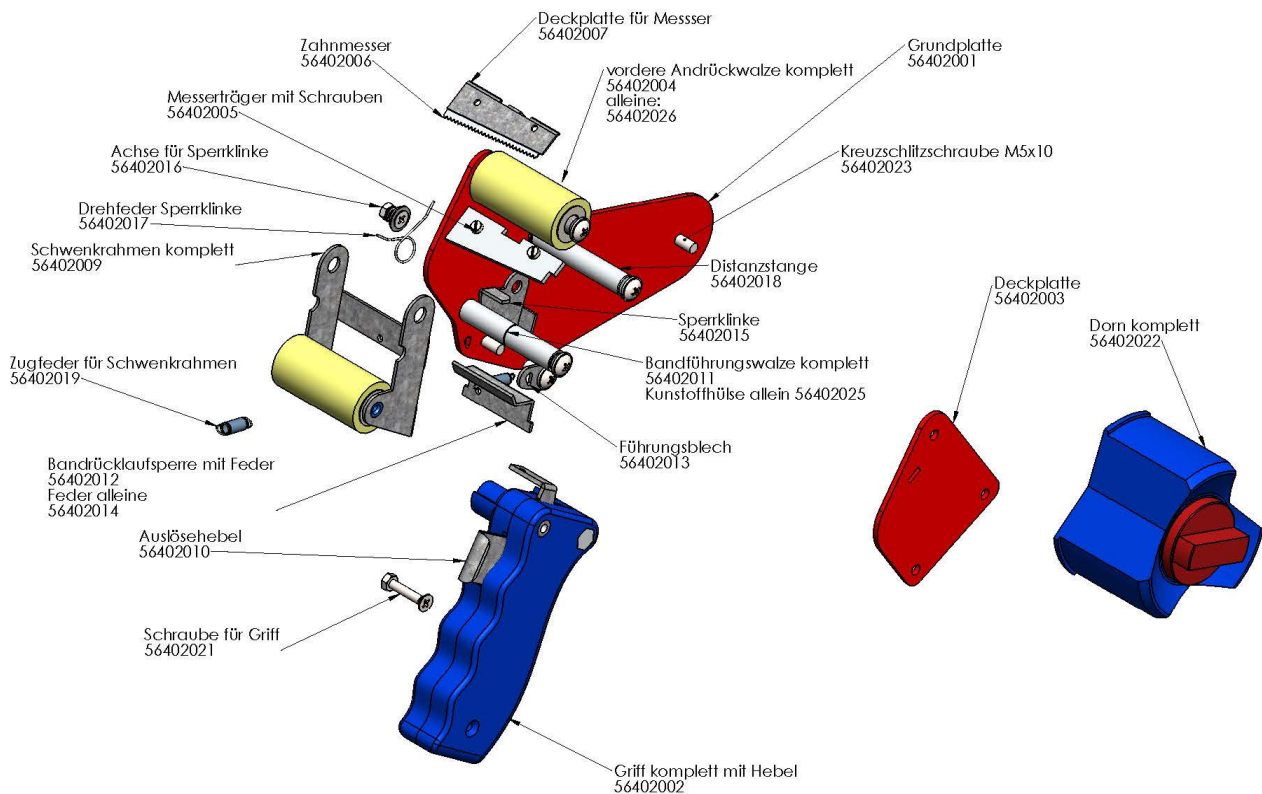

PACK PROFI 161-21402

Handabroller

Technisches Datenblatt

Explosionszeichnung

Die technischen Daten unserer Produkte geben wir nach bestem Wissen, jedoch unverbindlich.

Reparatur- und Ersatzservice Information:

B&K Apparatebau KNECHT GmbH
tesa Geräte Servicepartner
Neustrasse 19
DE-56348 Weisel

Tel.: 0 67 74 / 12 17
Fax: 0 67 74 / 14 38
service@tapedispenser.de

Bei Fragen zum Gerät:

info@tapedispenser.de
www.tapedispenser.de
www.handabroller.info