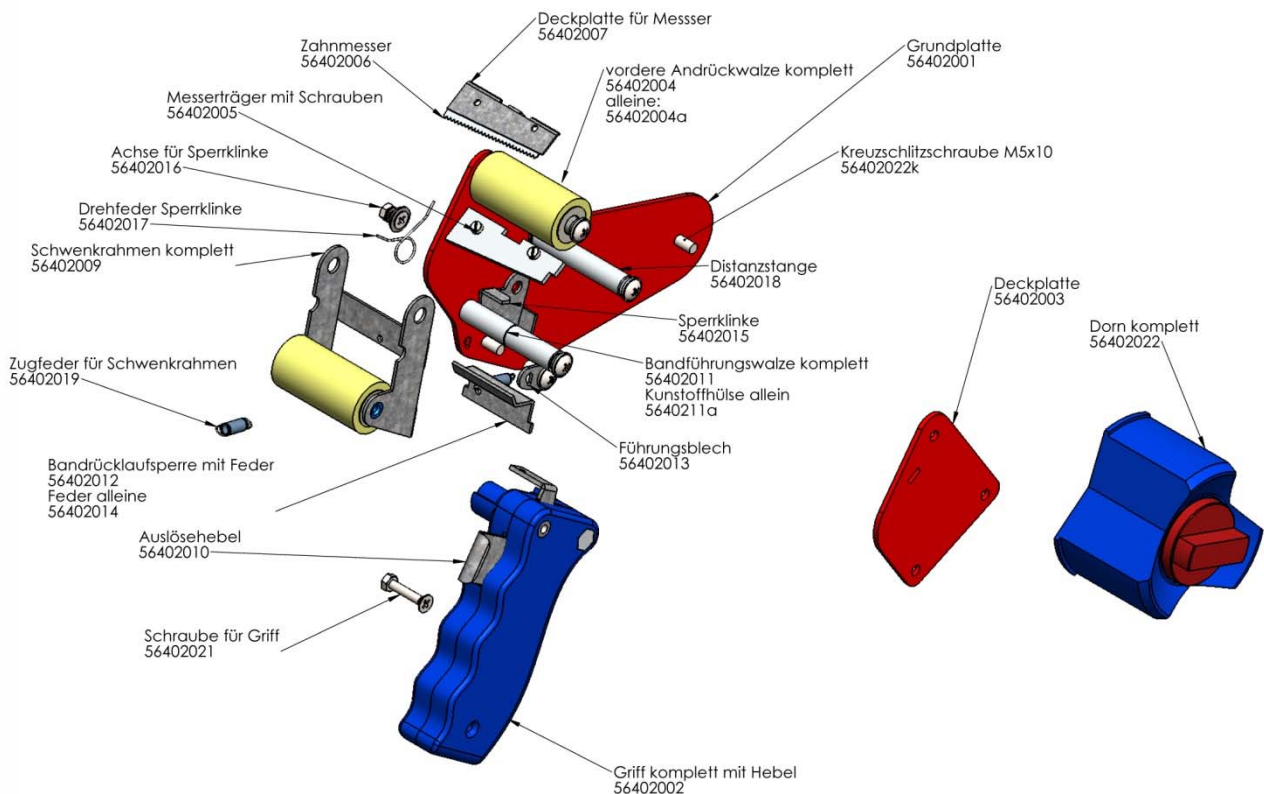

Explosionszeichnung

Die technischen Daten unserer Produkte geben wir nach bestem Wissen, jedoch unverbindlich.

Reparatur- und Ersatzservice Information:

B&K Apparatebau KNECHT GmbH
tesa Geräte Servicepartner
Neustrasse 19
DE-56348 Weisel